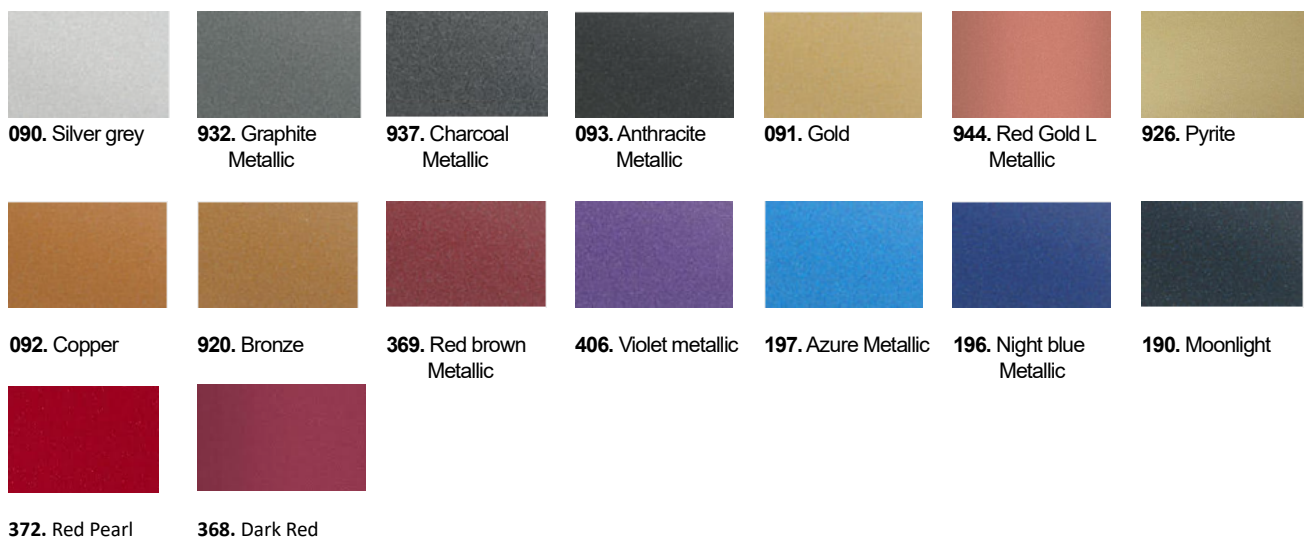

ORACAL 970 RA Premium Wrapping Cast (Mate)

• **ORACAL 970 RA METALIZADOS (Mate)**

Anchuras	Características	Precio €/m² Bobina 25ml	Precio €/m² Bobina 10ml	Precio €/m² Metraje
1,52 m	Adhesivo Acrílico Solvente, Permanente. (18N/25mm) Vinilo con acabado metalizado - 110 mc • 970 RA *** M → Metalizado Mate 10-8 años FICHA TÉCNICA	16,16 €/m²	17,19 €/m²	19,10 €/m²