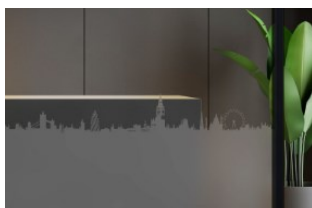

TWY 150 . Londres