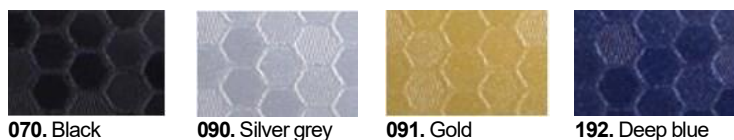

★ Rapido plazo de entrega

+ ProSlide™

ORACAL 970RA – 406 VIOLET METALLIC

➔ FUNDICIÓN CAR MARINE

ORACAL 970 RA METALIZADOS (Brillo)

RapidAir

+ ProSlide™

ORACAL

ORACAL 970RA – 406 VIOLET METALLIC

★ Rapido plazo de entrega

+ ProSlide™

→ FUNDICIÓN CAR MARINE

ORACAL 970 RA Premium Wrapping Cast

RACAL 970 RA COLORES SOLIDO (Brillo)

RapidAir

+ ProSlide™

Únicamente disponemos de bobinas de 10 metros

CARBON:

BRUSHED:

HONEYCOMB:

COCOON:

COCODRILE: